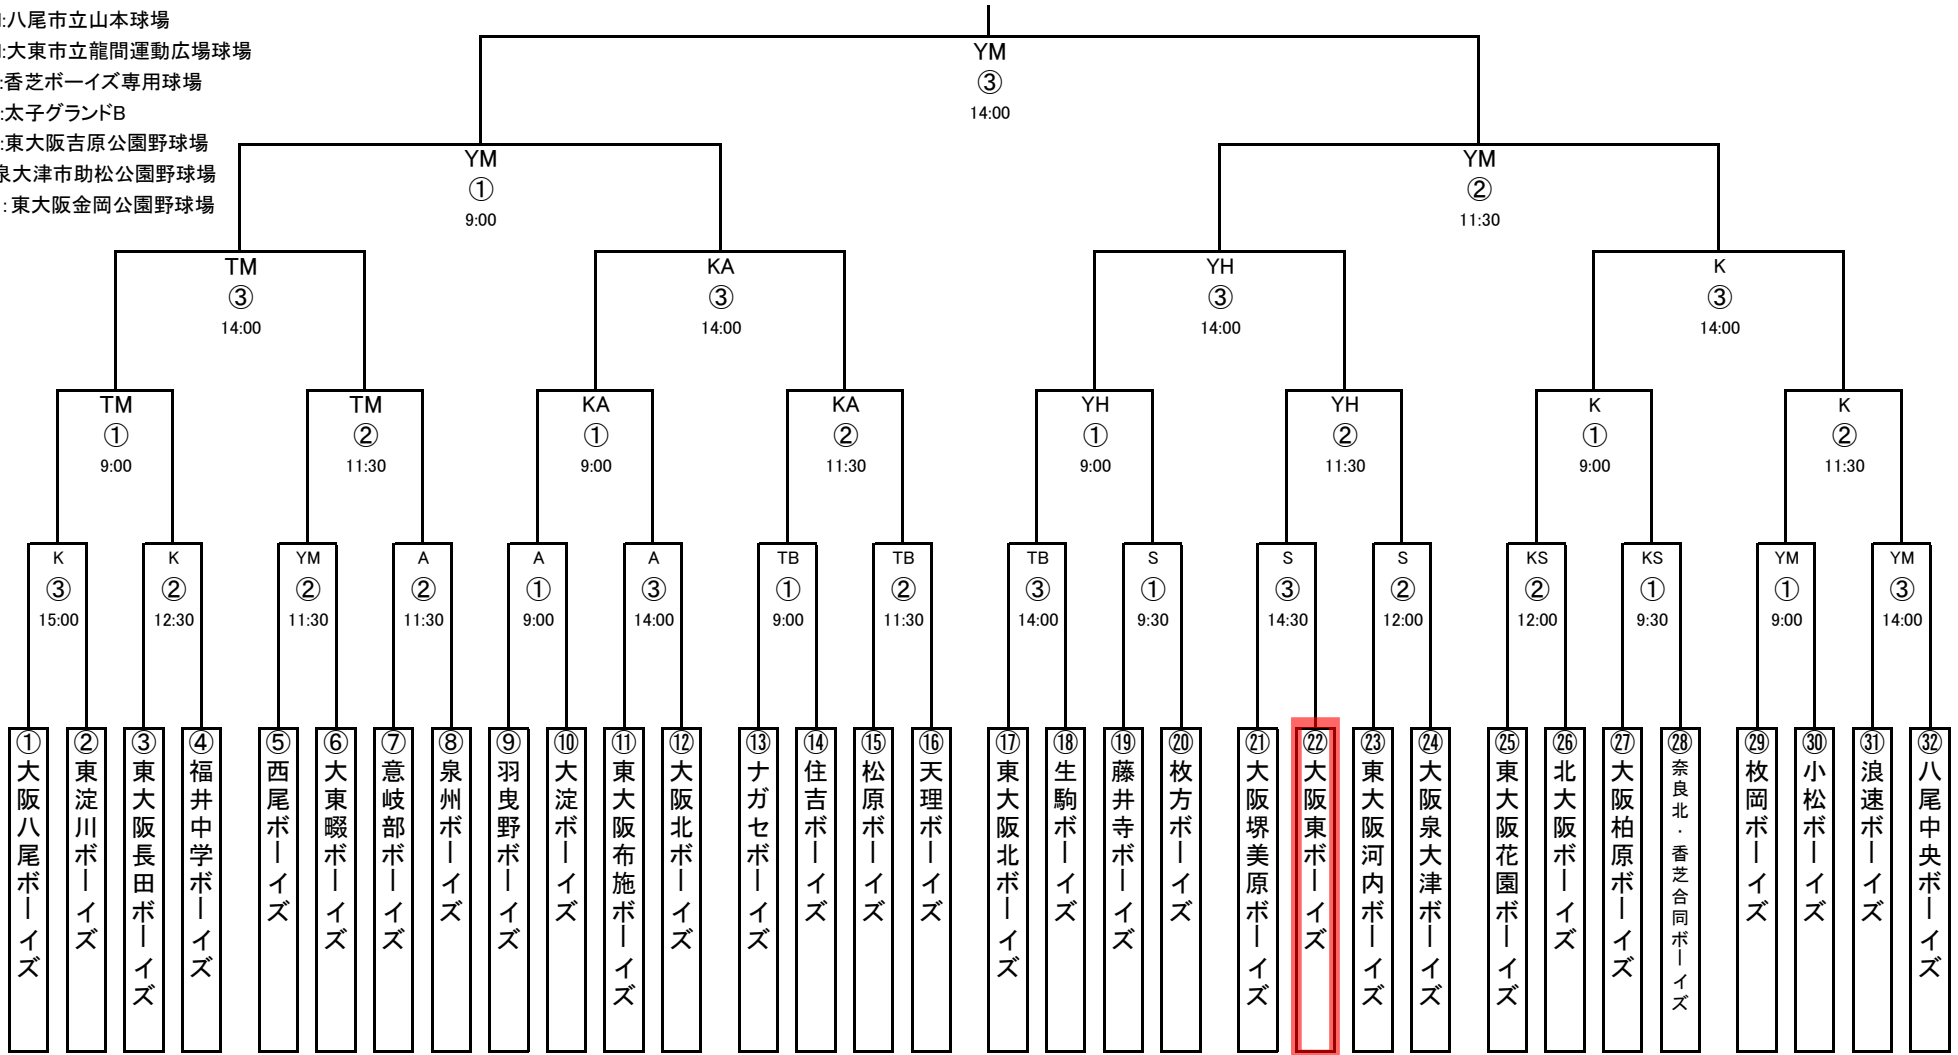

第52回八尾大会中学生の部

- K:久宝寺緑地球場
- A:東大阪荒本球場
- YM:八尾市立山本球場
- TM:大東市立龍間運動広場球場
- KS:香芝ボーイズ専用球場
- TB:太子グランドB
- YH:東大阪吉原公園野球場
- S:泉大津市助松公園野球場
- KA:東大阪金岡公園野球場

三日目
二日目
一日目