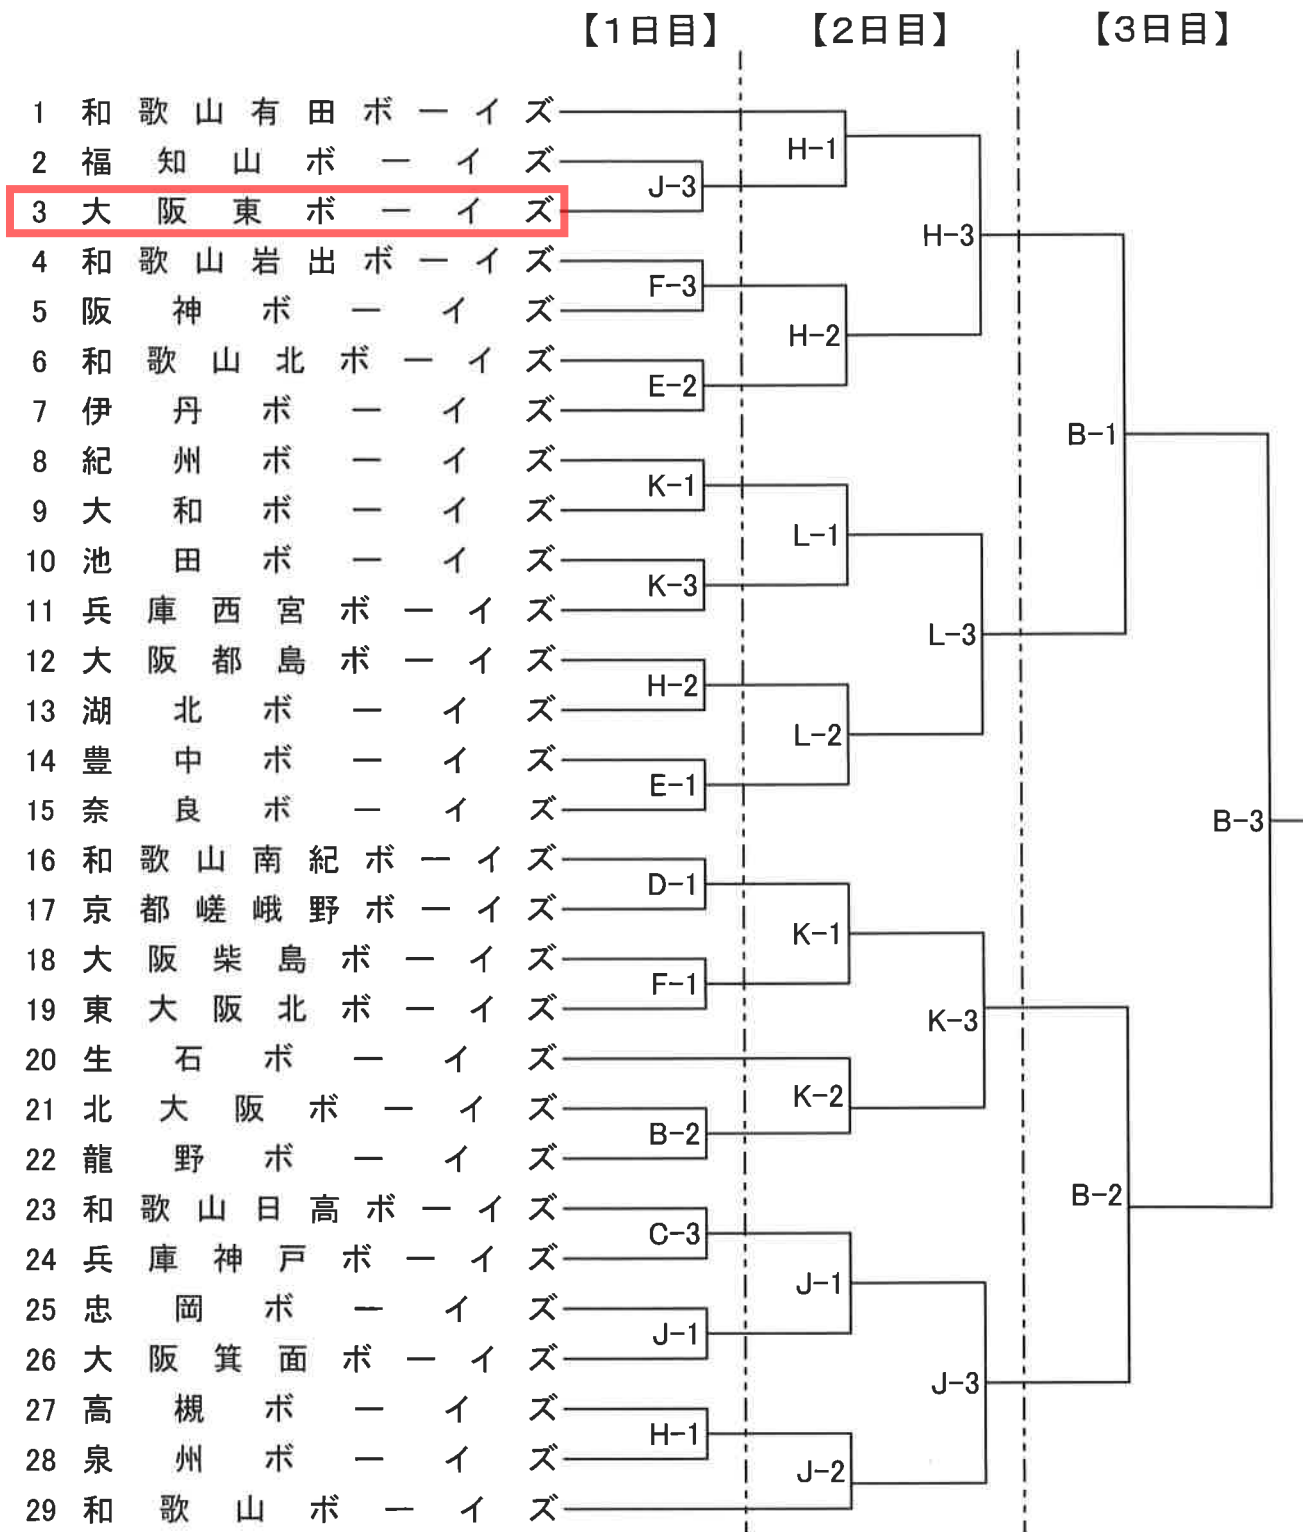

第9回 紀州興紀大会 ジュニアの部 組合せ

・試合結果速報は(紀州ボーイズの公式-NETTO)をご覧ください。

※ 雨天中止・変更連絡(電話連絡はしません)
(紀州ボーイズ 公式-熱投-NETTO)をご覧ください。

B	マツゲン有田球場
C	御坊市民球場
D	千里ヶ丘球場
E	上富田球場
F	南山球場
H	有田中央高校グラウンド
J	川辺若者グラウンド
K	五色台球場
L	田井ノ瀬グラウンド