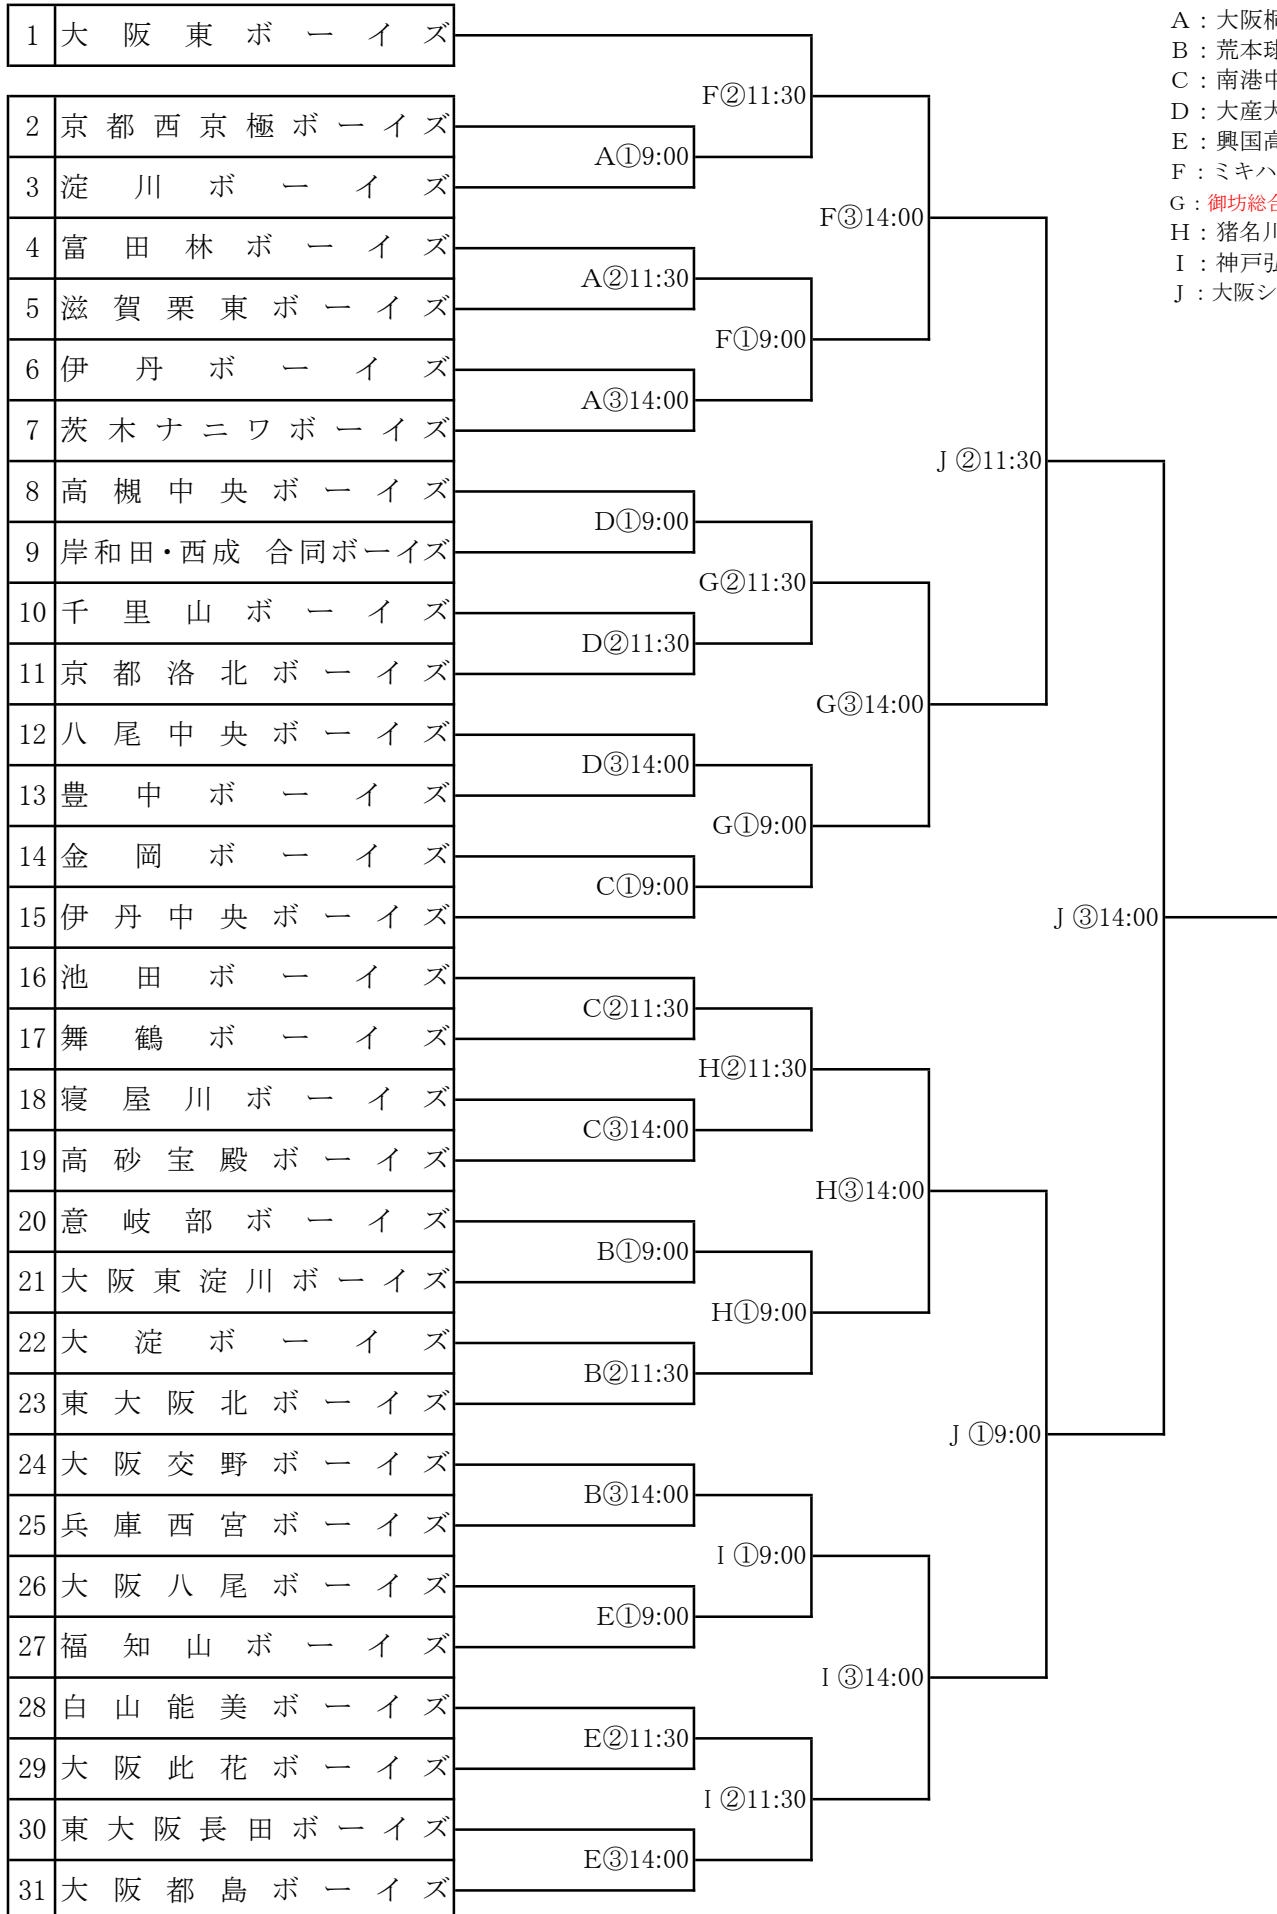

第6回 日本少年野球 大阪東ボーイズ大会

2022/10/23

1日目

2日目

3日目

- A : 大阪桐蔭高校 G
- B : 荒本球場
- C : 南港中央球場
- D : 大産大附高校 G
- E : 興国高校 G
- F : ミキハウススタジアム
- G : 御坊総合運動公園野球場
- H : 猪名川公園 G
- I : 神戸弘陵学園高校 G
- J : 大阪シティ信用金庫 S

注意:各グラウンドは独自の規制やルールがあります。グラウンドへの立ち入りの際には球場責任者の指示に従って下さい。