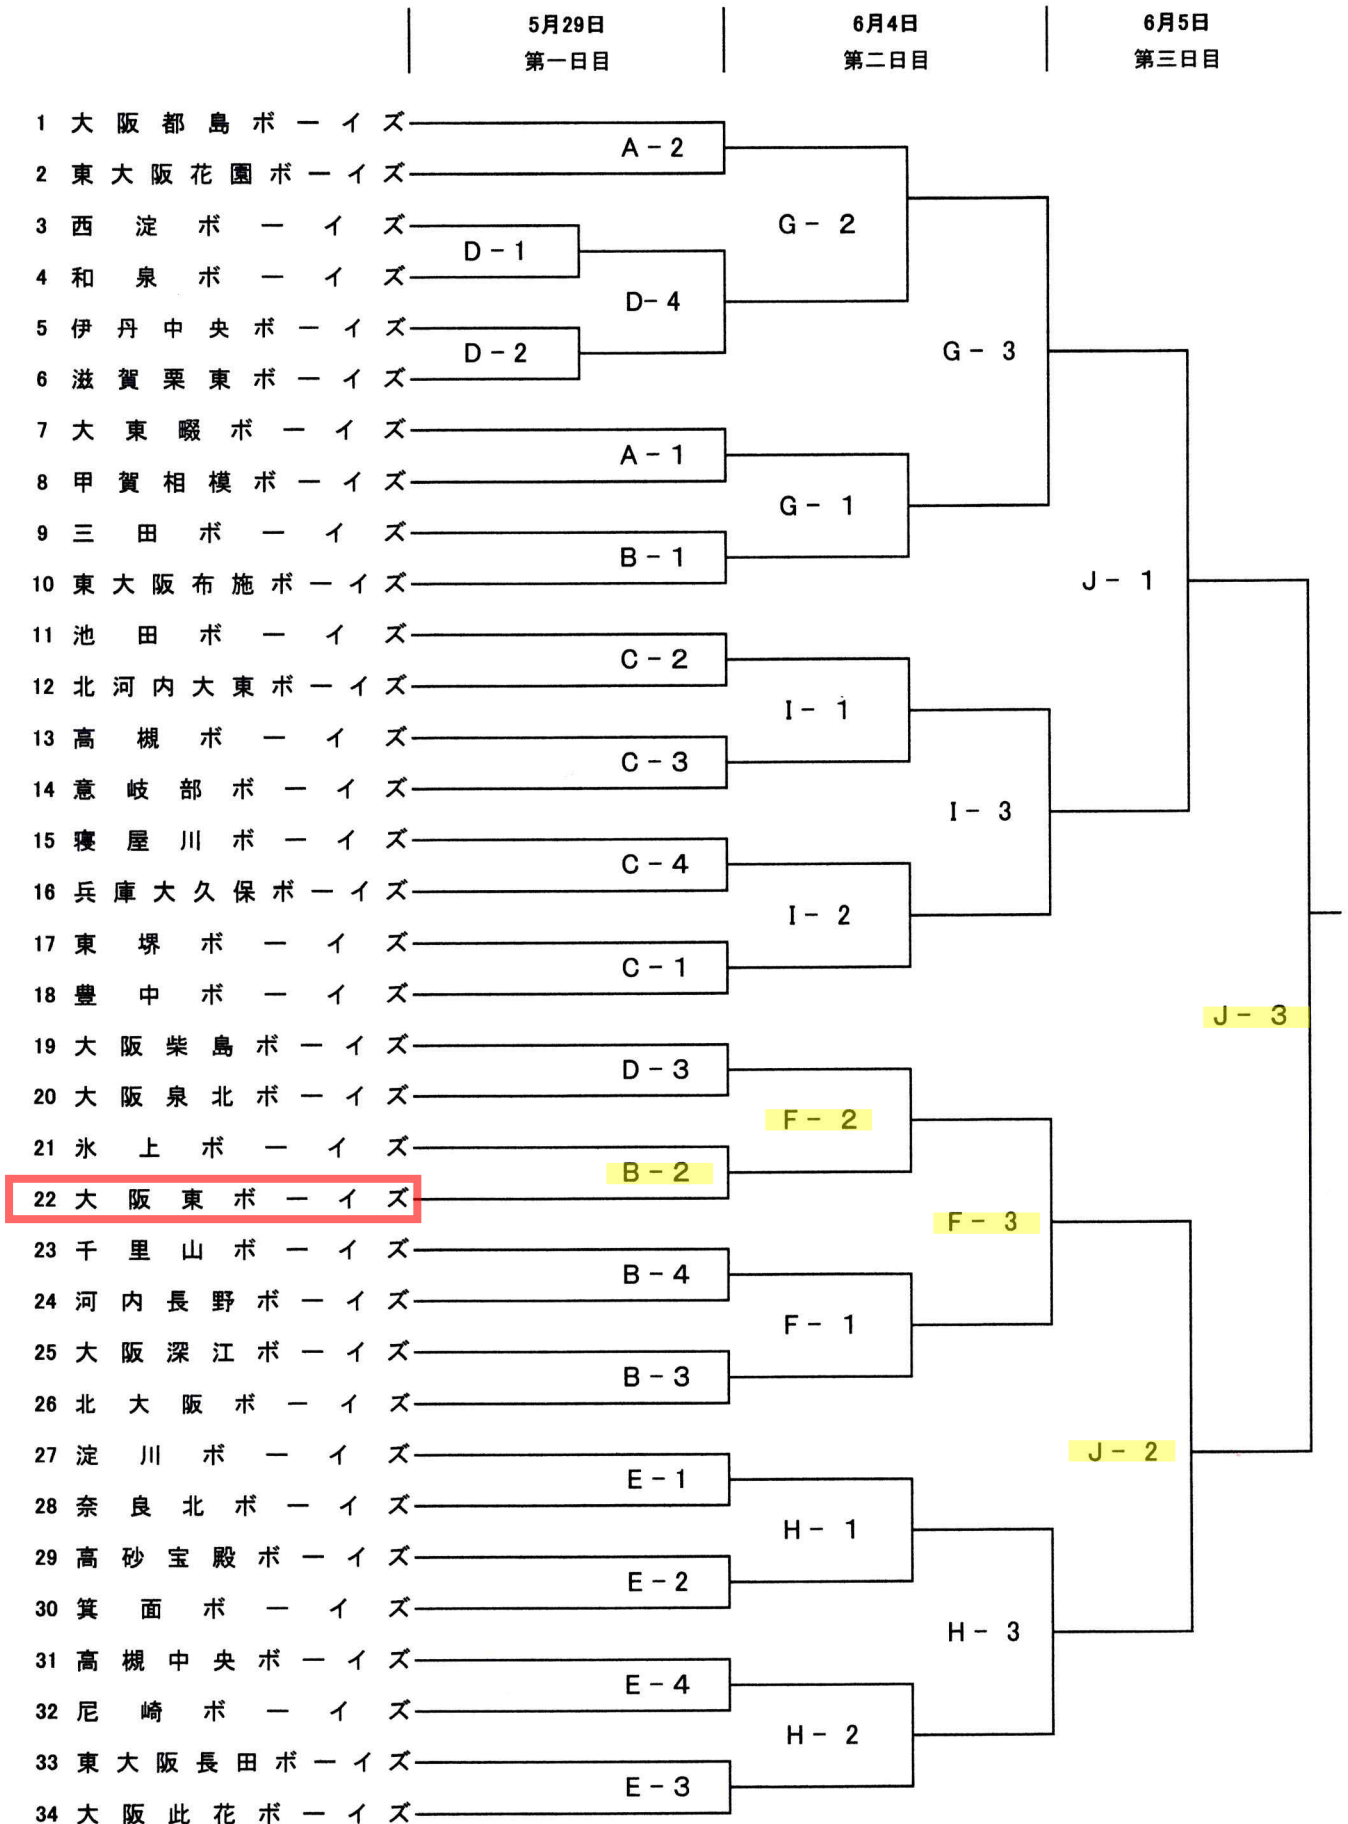

# 第35回大阪みなづき大会 組合表(中学生の部)

- A 豊中ローズ球場
- B 履正社高等学校(茨木G)
- C 猪名川G
- D 龍間球場
- E 東大阪大学柏原高等学校G
- F 履正社(箕面森町G)
- G 大阪桐蔭高等学校(生駒G)
- H 大阪産業大学付属高等学校(生駒G)
- I 大阪学院大学高等学校G
- J 太成学院大学高等学校(清滝G)

# 第35回大阪みなづき大会試合時間表