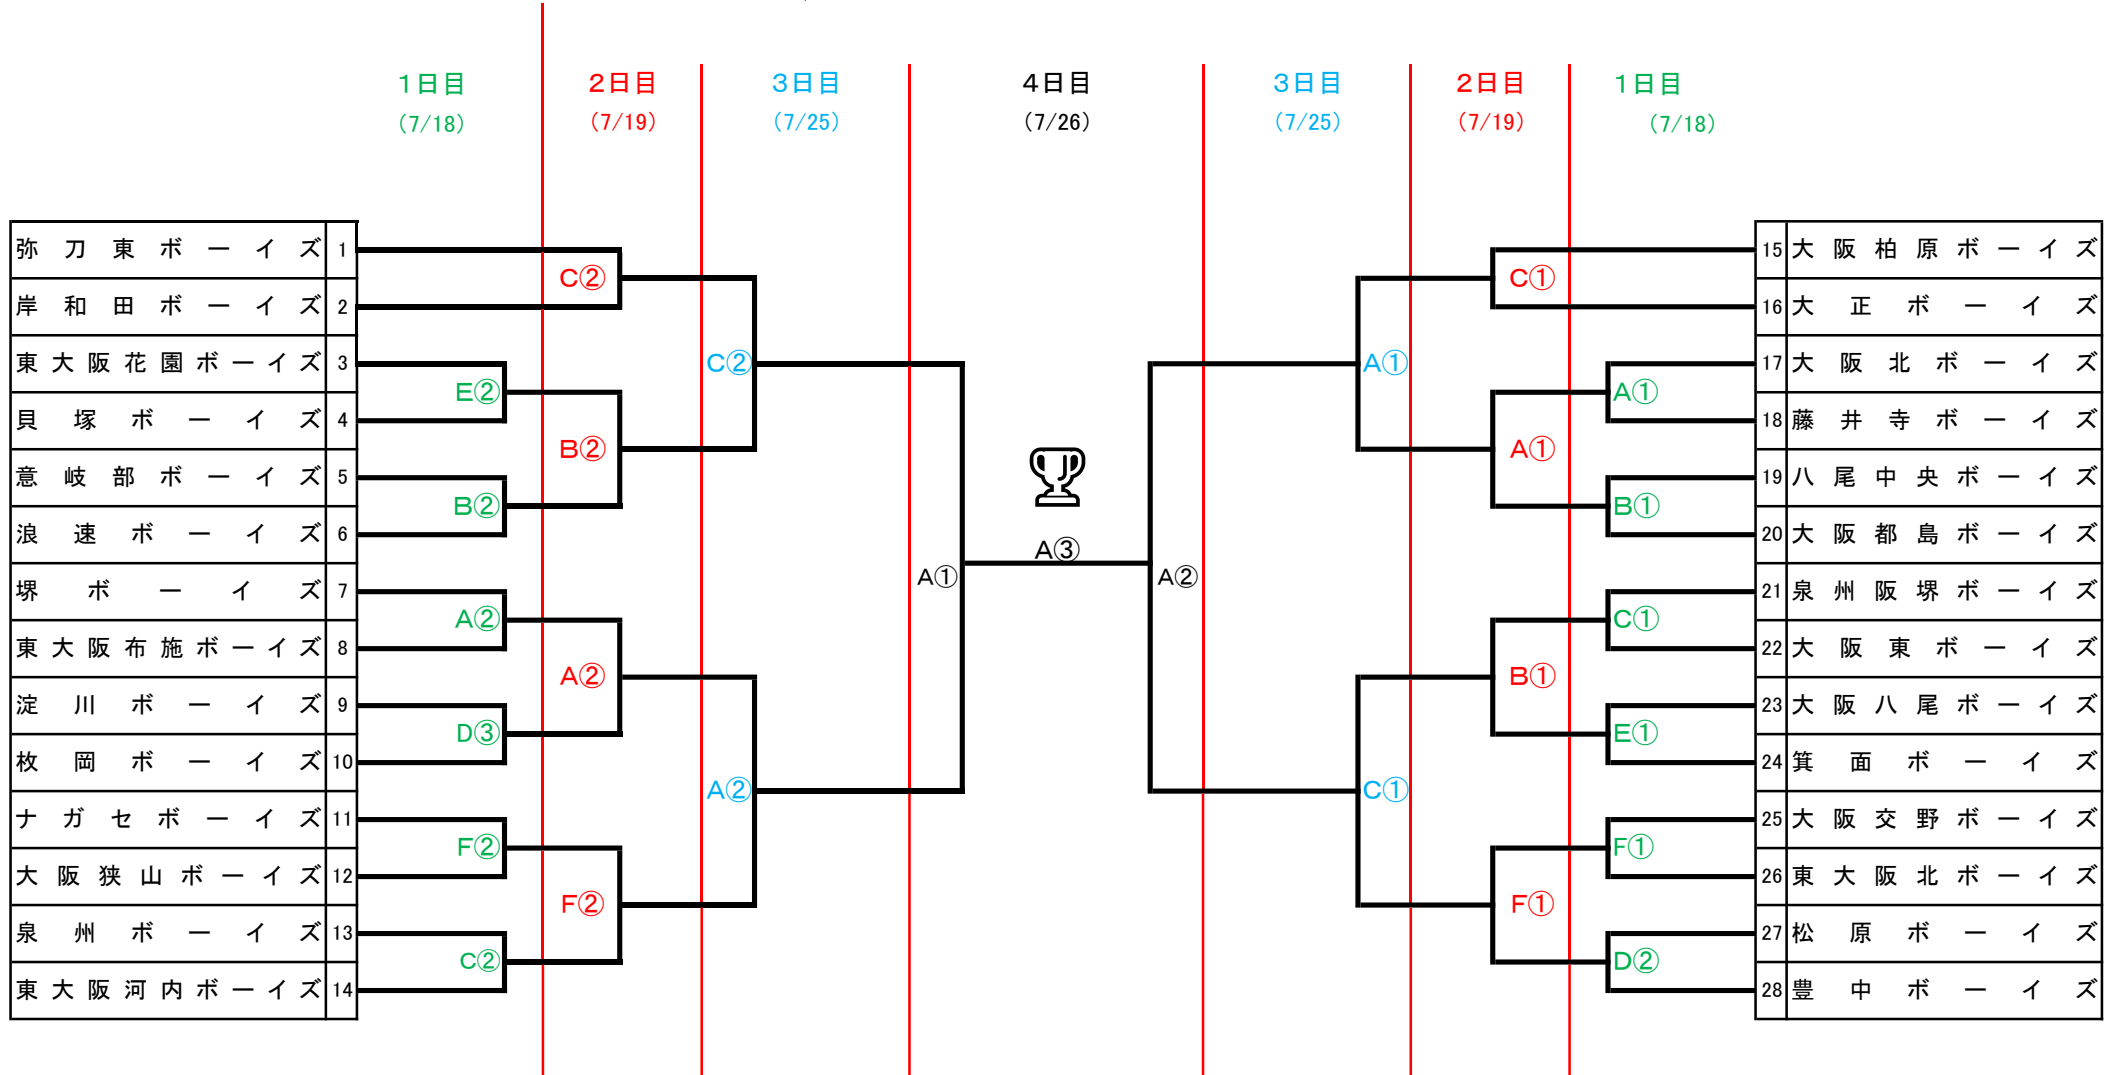

第28回 東大阪市長旗争奪野球大会組合せ(中学部)

A 花園球場・B 荒本球場・C 龍間球場・D 水走球場・E 吉原球場・F 金岡球場

※日にちで色分けしていますのでご注意ください。