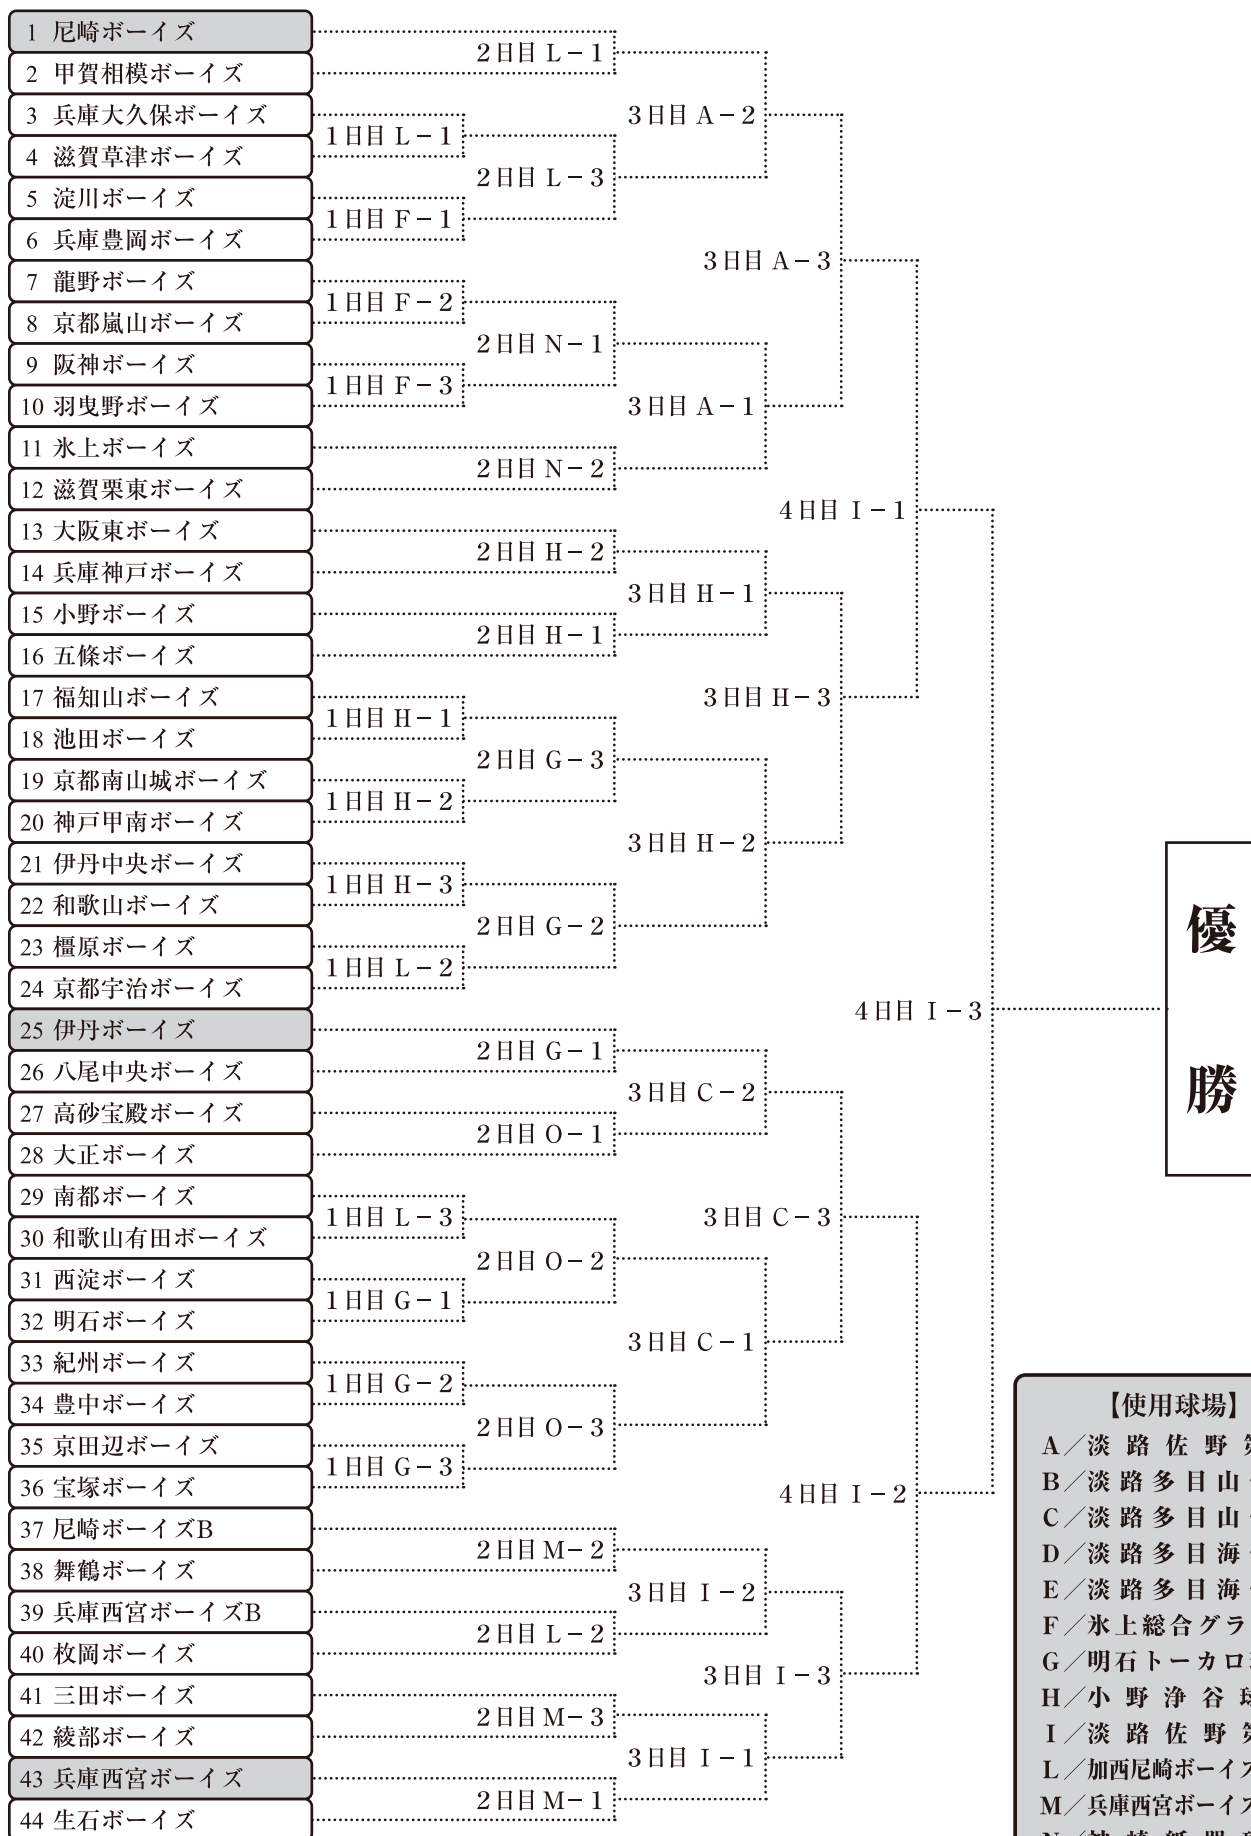

# 組み合わせ表

- 【使用球場】**
- A/淡路佐野第2
  - B/淡路多目山側1
  - C/淡路多目山側2
  - D/淡路多目海側1
  - E/淡路多目海側2
  - F/氷上総合グラウンド
  - G/明石トーカロ球場
  - H/小野浄谷球場
  - I/淡路佐野第1
  - L/加西尼崎ボーイズ専用
  - M/兵庫西宮ボーイズ専用
  - N/神崎紙器球場
  - O/市川スポーツセンター
  - P/牧運動公園