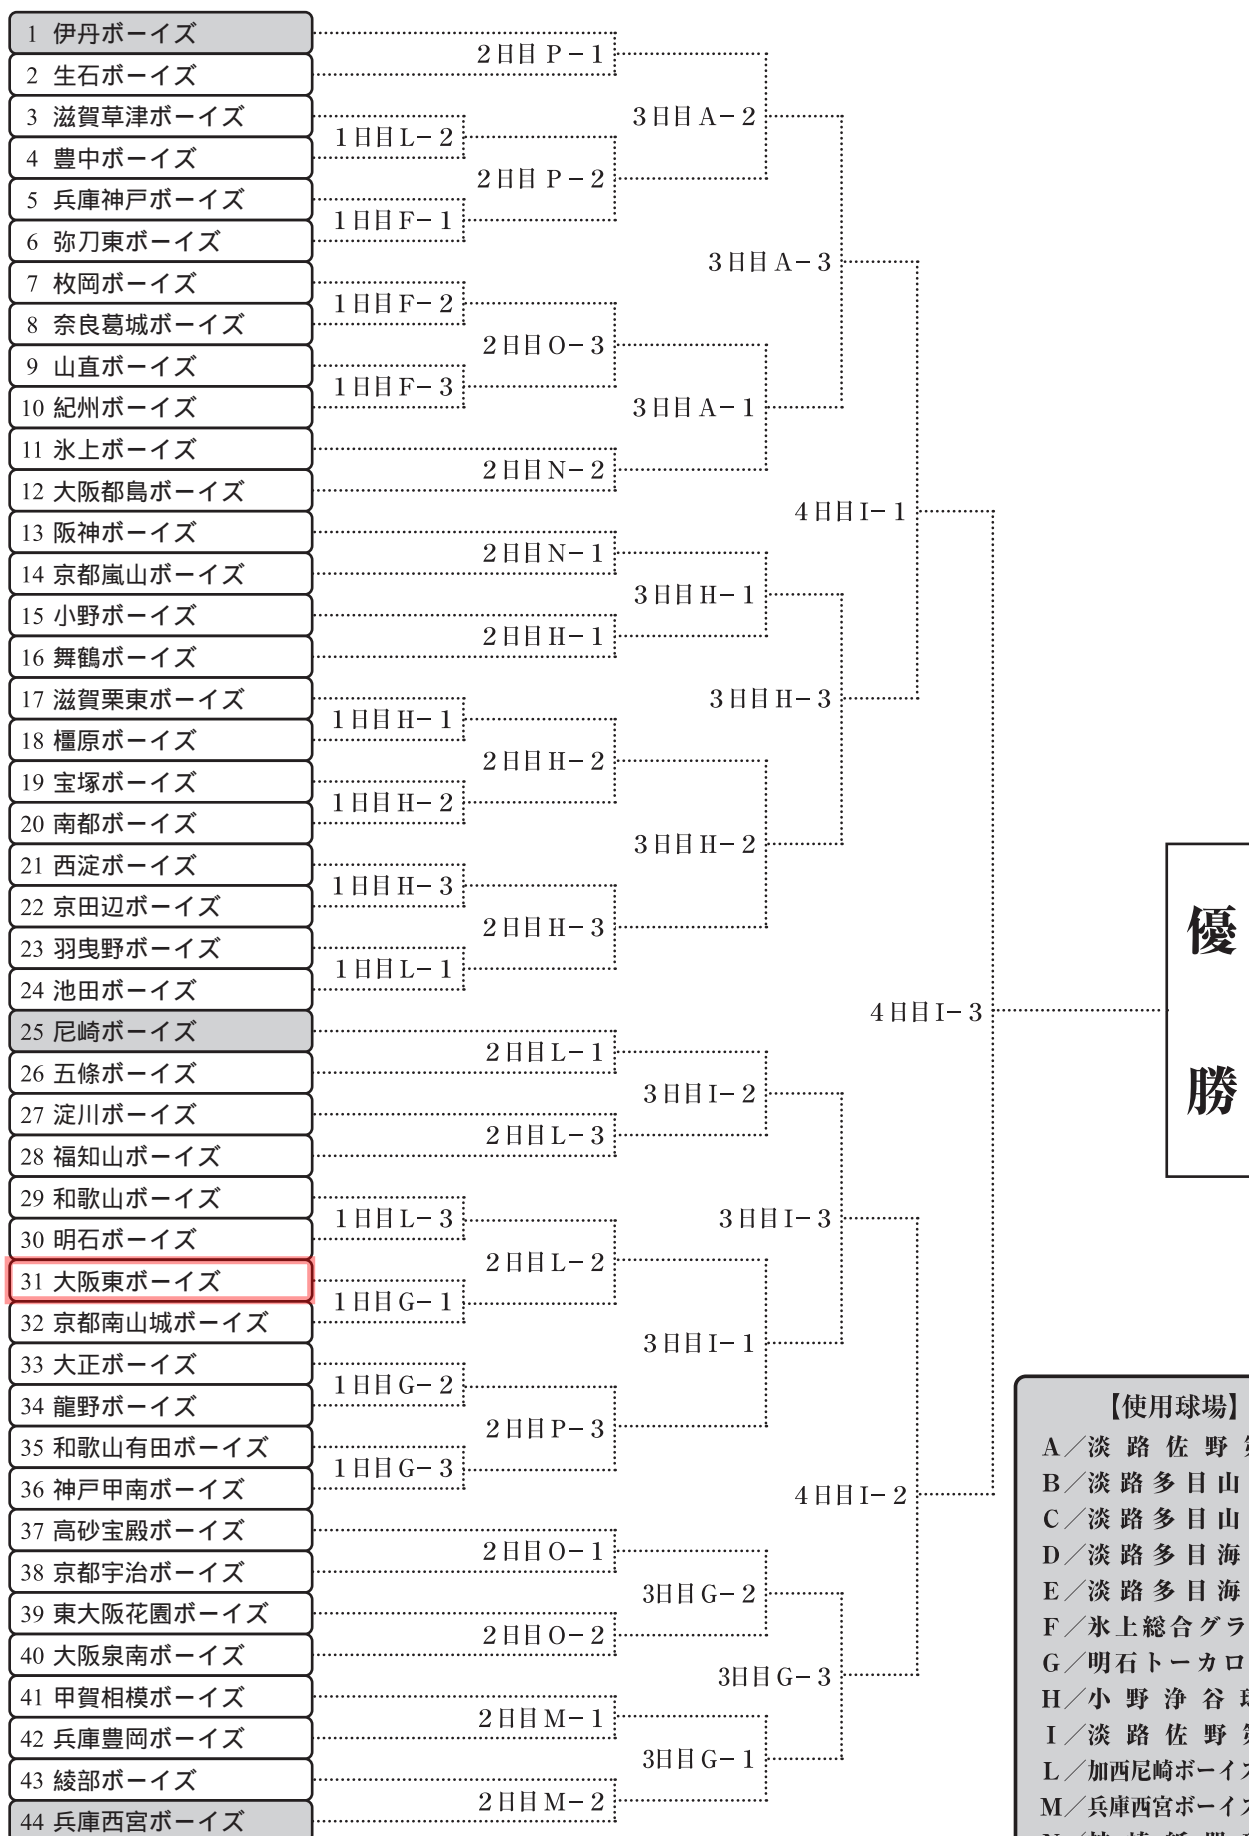

組み合わせ表

優勝

- 【使用球場】**
- A/淡路佐野第2
 - B/淡路多目山側1
 - C/淡路多目山側2
 - D/淡路多目海側1
 - E/淡路多目海側2
 - F/氷上総合グラウンド
 - G/明石トーカロ球場
 - H/小野浄谷球場
 - I/淡路佐野第1
 - L/加西尼崎ボーイズ専用
 - M/兵庫西宮ボーイズ専用
 - N/神崎紙器球場
 - O/市川スポーツセンター
 - P/牧運動公園