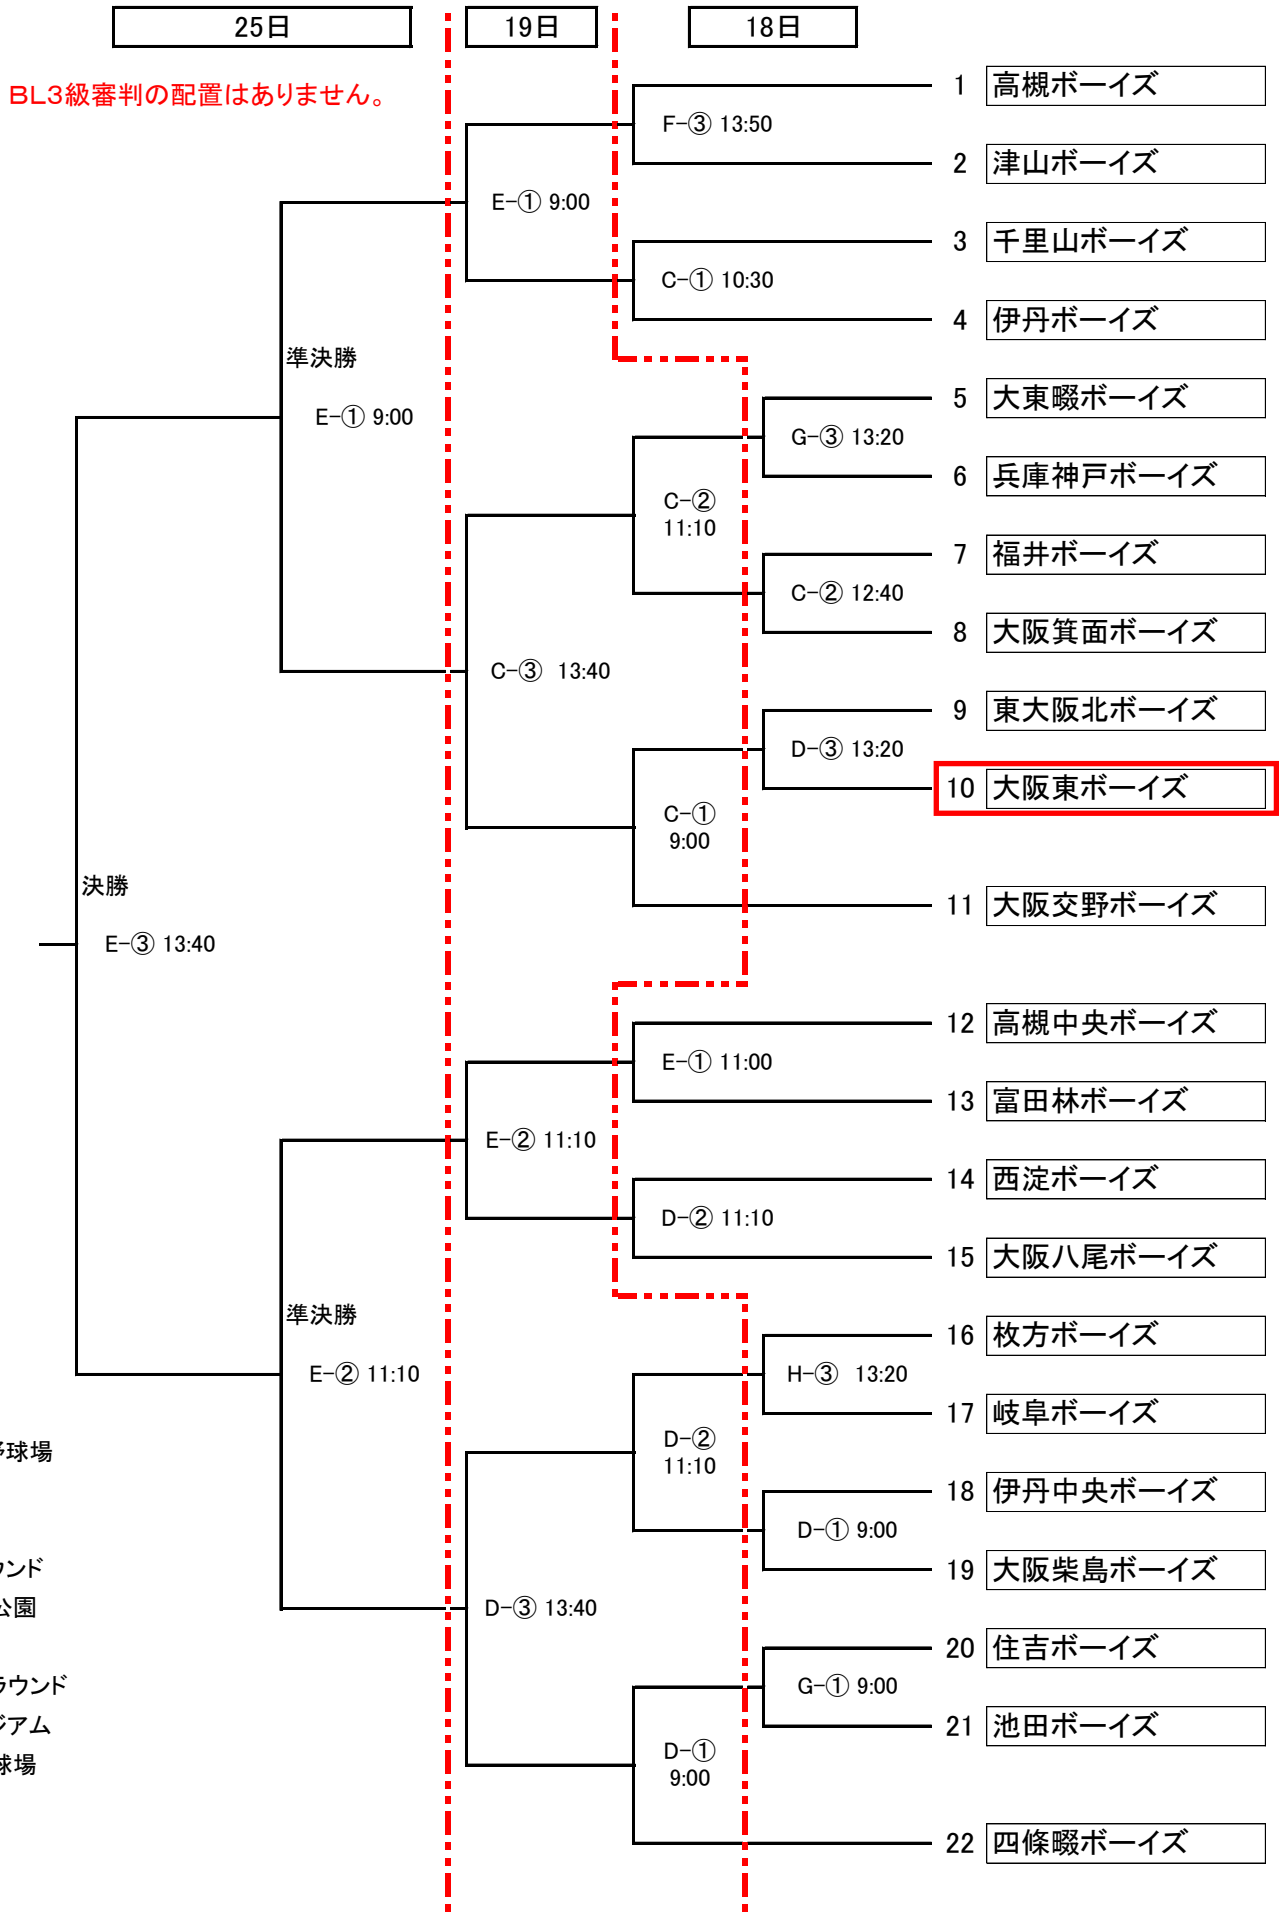

# 第39回 大阪府知事杯 パナソニック杯争奪 日本少年硬式野球 北河内大会 〈ジュニアの部〉

(使用球場)

- A 寝屋川公園第1野球場
- B 龍間運動公園
- C 私部公園球場
- D 四條畷市民グラウンド
- E 四條畷総合運動公園
- F 萩谷球場
- G 大阪桐蔭高校グラウンド
- H パナソニックスタジアム
- I 万博記念公園野球場