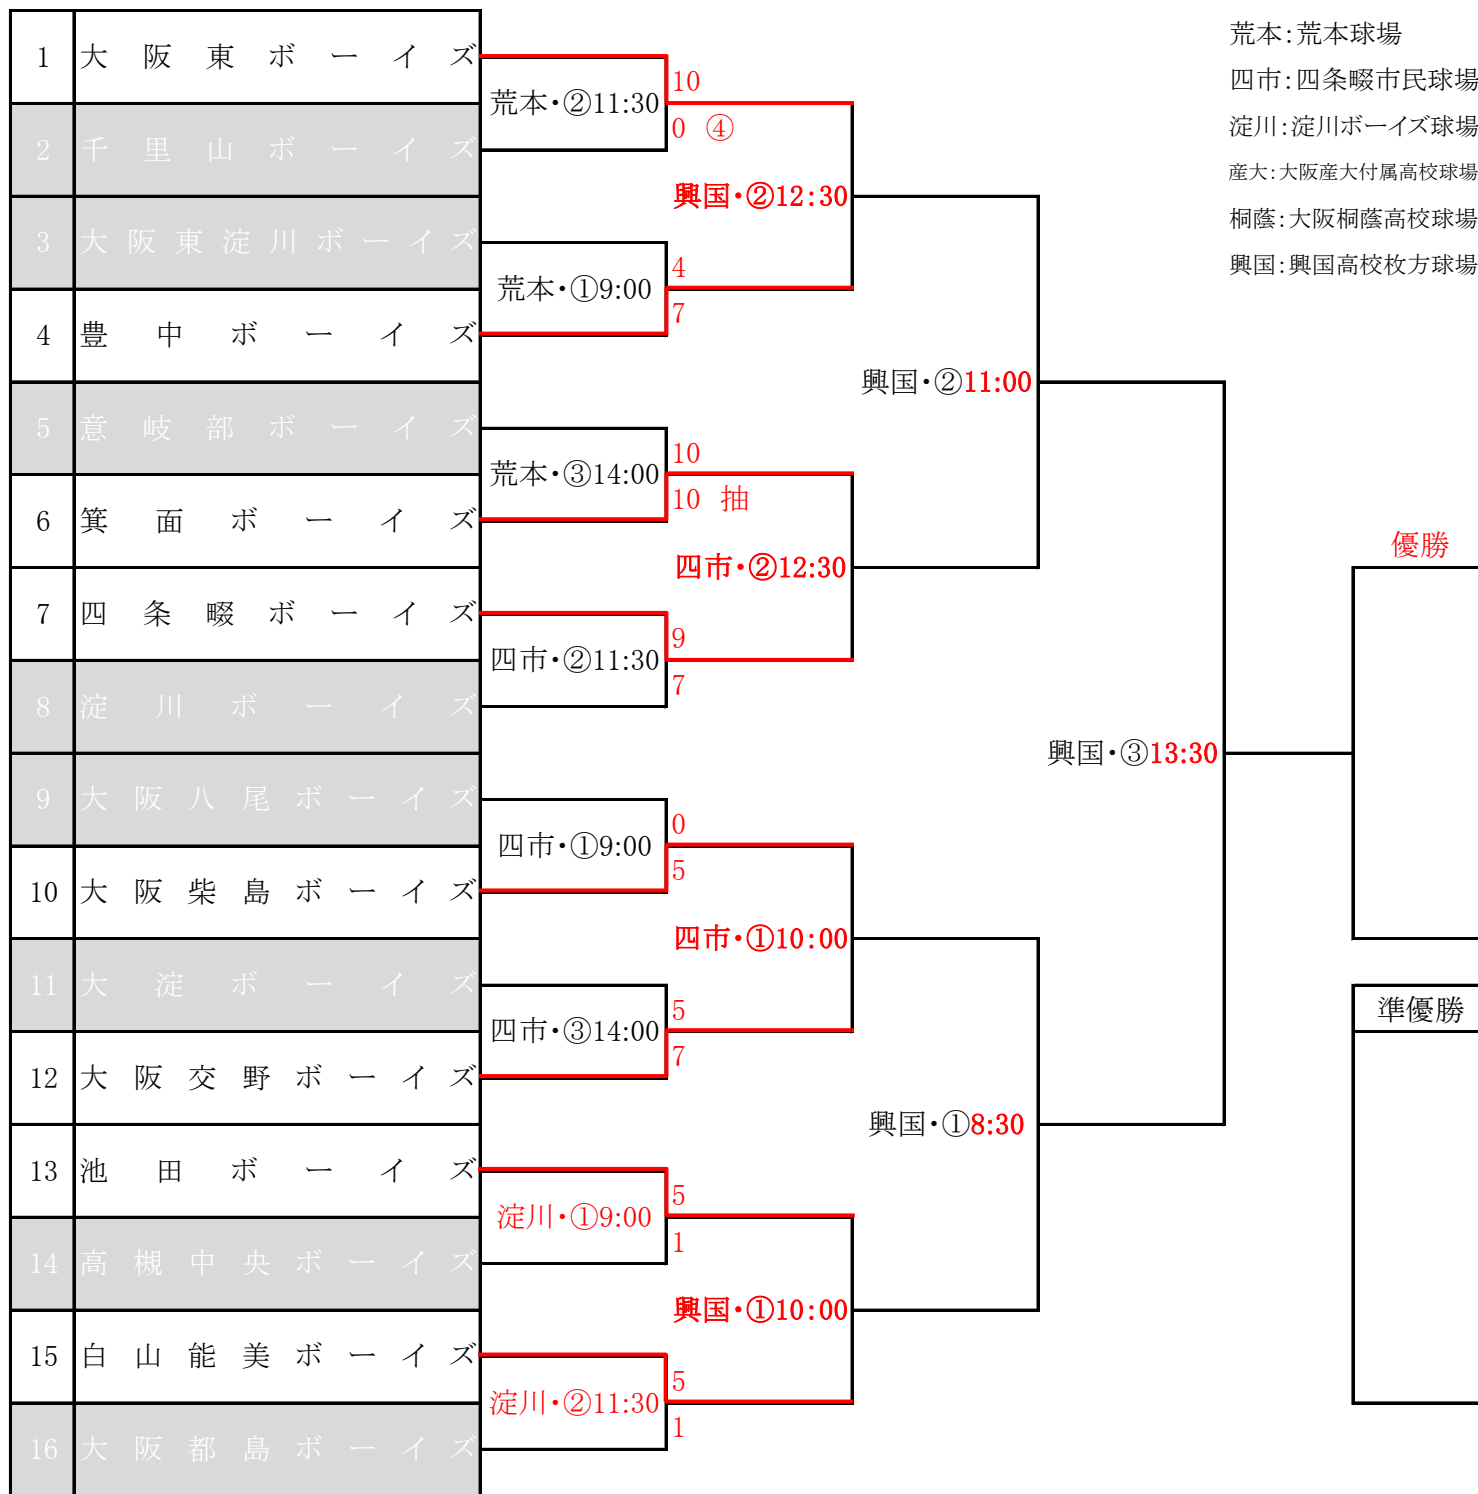

第1回 (公財)日本少年野球 大阪東ボーイズ大会

1日目	2日目	3日目
11月12日 (日曜日)	11月19日 (日曜日)	11月23日 (木曜日・祝)

荒本:荒本球場
 四市:四条畷市民球場
 淀川:淀川ボーイズ球場
 産大:大阪産大付属高校球場
 桐蔭:大阪桐蔭高校球場
 興国:興国高校枚方球場

- 注意 1、各グラウンドは規制などの約束ごとのルールがあります。
 グラウンドへの立ち入りの際には球場責任者の指示に従ってください。
 2、四条畷市民球場で試合のチームは、チームごとに駐車代が必要になります。

大阪東ボーイズ大会時間割表

球場 \ 月日	11月12日(日)	11月19日(日)	11月23日(木・祝)
荒本球場 大阪東ボーイズ担当	① 9:00～11:00 ② 11:30～13:30 ③ 14:00～16:00		
四條畷市民球場 四條畷ボーイズ担当	① 9:00～11:00 ② 11:30～13:30 ③ 14:00～16:00	運営:大阪東ボーイズ ① 10:00～12:00 ② 12:30～14:30	
淀川ボーイズ専用球場 大阪東ボーイズ担当	① 9:00～11:00 ② 11:30～13:30		
大阪桐蔭高校球場 大阪東ボーイズ担当			
大阪産大付属高校球場 大阪東ボーイズ担当			
興国高校球場 大阪東ボーイズ担当		① 10:00～12:00 ② 12:30～14:30	① 8:30～10:30 ② 11:00～13:00 ③ 13:30～15:30 閉会式 15:50～

大阪東ボーイズ大会BL3級時間割表

球場 \ 月日	11月12日(日)	11月19日(日)	11月23日(木・祝)
荒本球場	① 3試合目チーム ② 1試合目チーム ③ 2試合目チーム		
四條畷市民球場	① 3試合目チーム ② 1試合目チーム ③ 2試合目チーム	① 2試合目チーム ② 1試合目チーム	
淀川ボーイズ専用球場	① 2試合目チーム ② 1試合目チーム		
大阪桐蔭高校球場			
大阪産大付属高校球場			
興国高校球場		① 2試合目チーム ② 1試合目チーム	① 支部審判 ② 支部審判 ③ 支部審判