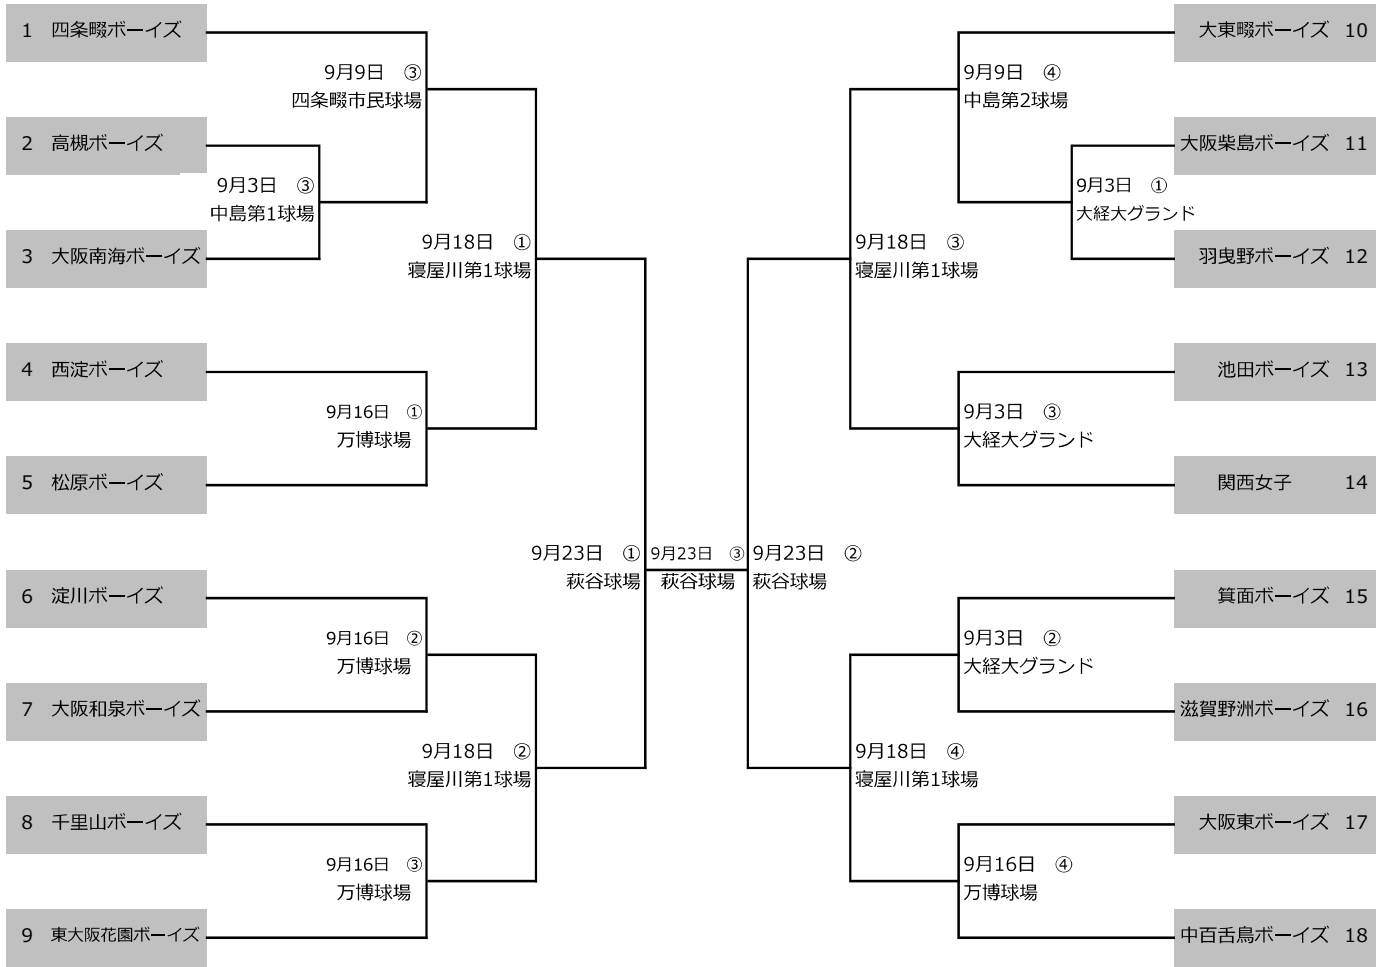

**第42回大淀大会 中学部1年生親善試合**

## ＜中学生の部 試合時間＞

9月2日(土)	球場	大淀河川球場	中島第一球場	大泉グランド				
	第一試合	8:00～10:00 3年生	9:00～11:00 3年生	9:30～11:30 3年生				
	第二試合	10:20～12:20 3年生	11:20～13:20 3年生	11:50～13:50 3年生				
	第三試合	12:40～14:40 3年生	13:40～15:40 3年生	14:10～16:10 3年生				
	第四試合	15:00～17:00 3年生						
9月3日(日)	球場	大淀河川球場	寝屋川第一球場	中島第一球場	荒本球場	ビーコン球場	四條畷市民球場	大経大グランド
	第一試合	8:00～10:00 2年生	8:00～10:00 2年生	8:00～10:00 2年生	9:00～11:00 2年生	9:00～11:00 2年生	9:00～11:00 2年生	9:40～10:20 1年生
	第二試合	10:20～12:20 2年生	10:20～12:20 2年生	10:20～12:20 2年生	11:20～13:20 2年生	11:20～13:20 2年生	11:20～13:20 2年生	10:40～12:20 1年生
	第三試合	12:40～14:40 2年生	12:40～14:40 2年生	12:40～14:20 1年生	13:40～15:40 2年生	13:40～15:40 2年生	13:40～15:40 2年生	12:40～14:20 1年生
	第四試合	15:00～17:00 2年生						
9月9日(土)	球場	大阪シティ金庫S	龍間球場	中島第二球場	ビーコン球場	四條畷市民球場		
	第一試合	9:00～11:00 2年生	8:00～10:00 2年生	8:00～10:00 3年生	9:00～11:00 3年生	9:00～11:00 3年生		
	第二試合	11:20～13:20 2年生	10:20～12:20 2年生	10:20～12:20 3年生	11:20～13:20 3年生	11:20～13:20 3年生		
	第三試合	13:40～15:40 2年生	12:40～14:40 2年生	12:40～14:40 3年生	13:40～15:40 3年生	13:40～15:20 1年生		
	第四試合	16:00～18:00 2年生	15:00～17:00 2年生	15:00～16:40 1年生				
9月10日(日)	球場	万博球場	豊中口一ズ球場	中島第一球場				
	第一試合	9:00～11:00 2年生	9:30～11:30 2年生	8:30～10:30 3年生				
	第二試合	11:20～13:20 2年生	11:50～13:50 3年生	10:50～12:50 3年生				
	第三試合	13:40～15:40 2年生	14:10～16:10 3年生					
	第四試合							