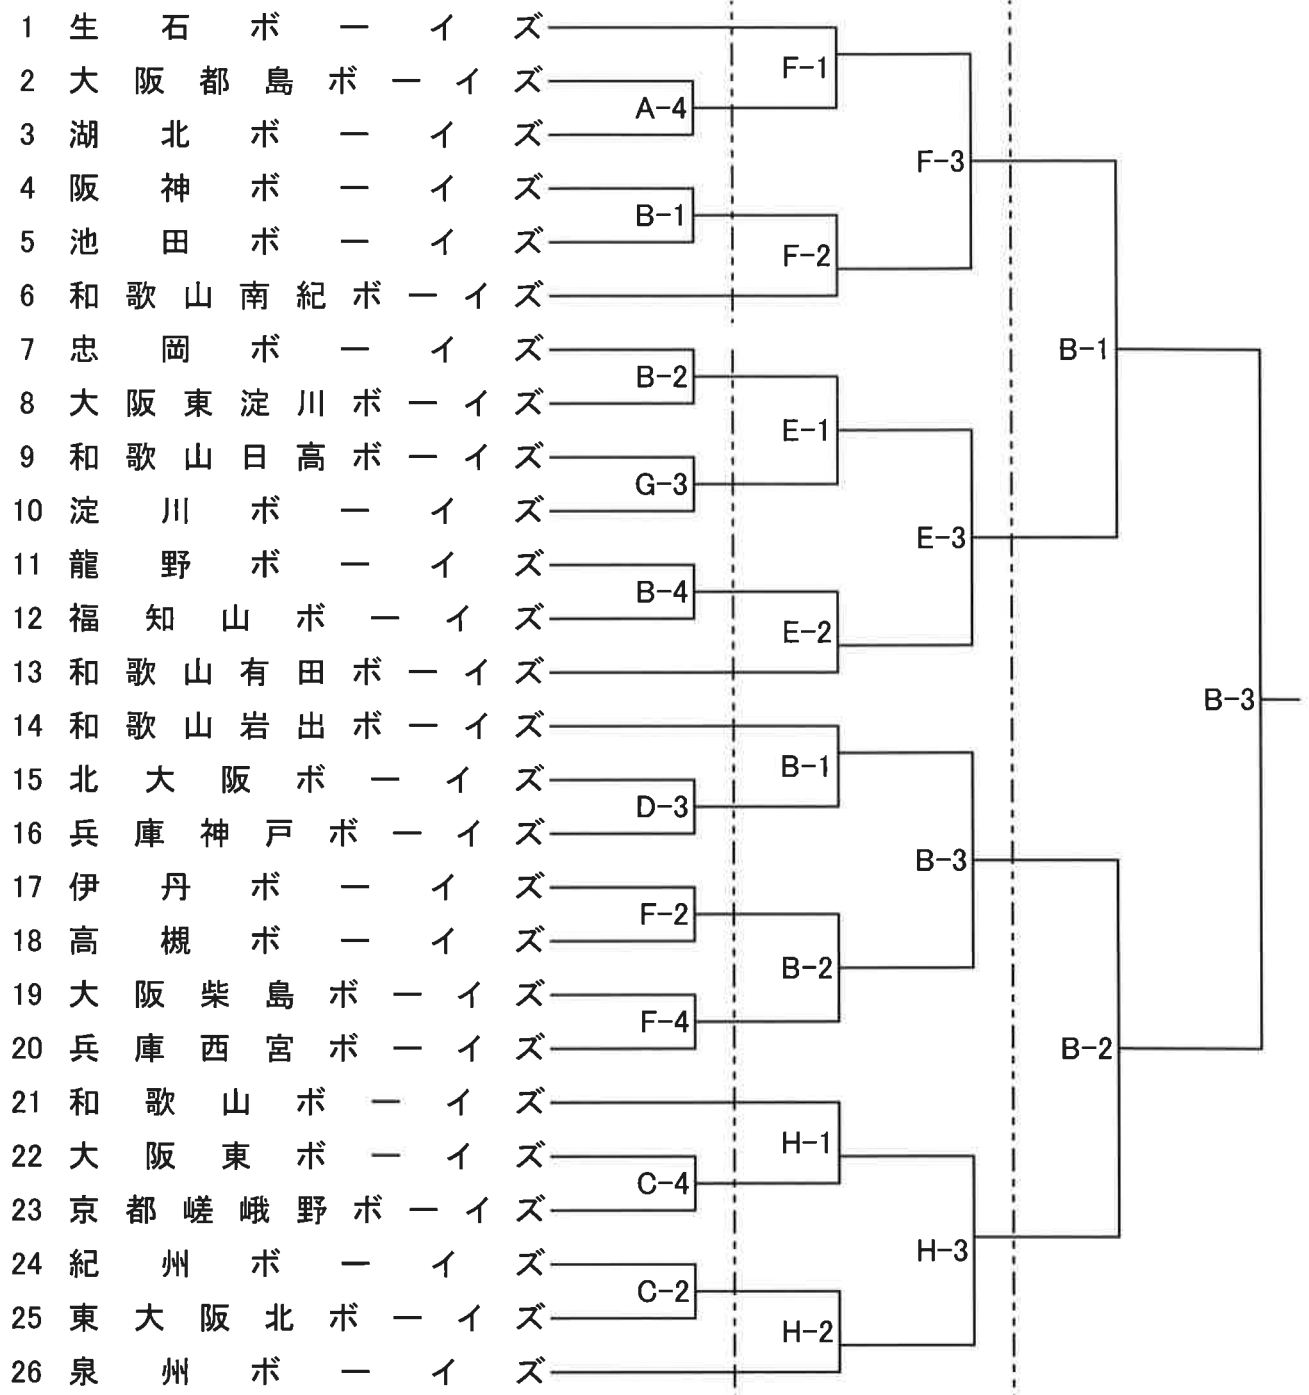

# 第4回 紀州興紀大会 ジュニアの部 組合せ

【1日目】

【2日目】

【3日目】

・試合結果速報は和歌山県支部ホームページの  
 支部内大会 内の第4回紀州興紀大会 部門別  
 のURLをクリック下さい。

和歌山県支部HPアドレス

<http://www.eonet.ne.jp/~boys-wks/>

A	貴志川球場
B	五色台球場
C	日高若者グラウンド
D	千里ヶ丘球場
E	長谷川球場
F	海南大成高校グラウンド
G	南山球場
H	田井ノ瀬グラウンド

# 第4回 紀州興紀大会 1年生の部 組合せ

・試合結果速報は和歌山県支部ホームページの  
支部内大会 内の第4回紀州興紀大会 部門別  
のURLをクリック下さい。

和歌山県支部HPアドレス

<http://www.eonet.ne.jp/~boys-wks/>

A	貴志川球場
C	日高若者グラウンド
E	長谷川球場
F	海南大成高校グラウンド
H	田井ノ瀬グラウンド
K	西浜グラウンド
L	環境グラウンド

**第4回 紀州興紀大会  
チーム審判 BL3級 試合担当表**

◆第1日:7月22日(土) 試合開始時間1時間前集合をお願いします。

使 用 球 場	第1試合	第2試合	第3試合	第4試合
A 貴志川球場	レギュラーの部	レギュラーの部	レギュラーの部	ジュニアの部
	2試合目のチーム	1試合目のチーム	4試合目のチーム	3試合目のチーム
B 五色台球場	ジュニアの部	ジュニアの部	レギュラーの部	ジュニアの部
	2試合目のチーム	1試合目のチーム	4試合目のチーム	3試合目のチーム
C 日高若者グラウンド	レギュラーの部	ジュニアの部	1年生の部	ジュニアの部
	2試合目のチーム	1試合目のチーム	4試合目のチーム	3試合目のチーム
D 千里ヶ丘球場	レギュラーの部	レギュラーの部	レギュラーの部	ジュニアの部
	2試合目のチーム	1試合目のチーム	4試合目のチーム	3試合目のチーム
E 長谷川球場	1年生の部	1年生の部	レギュラーの部	レギュラーの部
	2試合目のチーム	1試合目のチーム	4試合目のチーム	3試合目のチーム
F 海南大成高校グラウンド	1年生の部	ジュニアの部	レギュラーの部	ジュニアの部
	2試合目のチーム	1試合目のチーム	4試合目のチーム	3試合目のチーム
G 南山球場	レギュラーの部	レギュラーの部	ジュニアの部	レギュラーの部
	2試合目のチーム	1試合目のチーム	4試合目のチーム	3試合目のチーム
H 田井ノ瀬グラウンド	1年生の部	1年生の部	1年生の部	1年生の部
	2試合目のチーム	1試合目のチーム	4試合目のチーム	3試合目のチーム
K 西浜グラウンド	1年生の部	1年生の部	1年生の部	1年生の部
	2試合目のチーム	1試合目のチーム	4試合目のチーム	3試合目のチーム