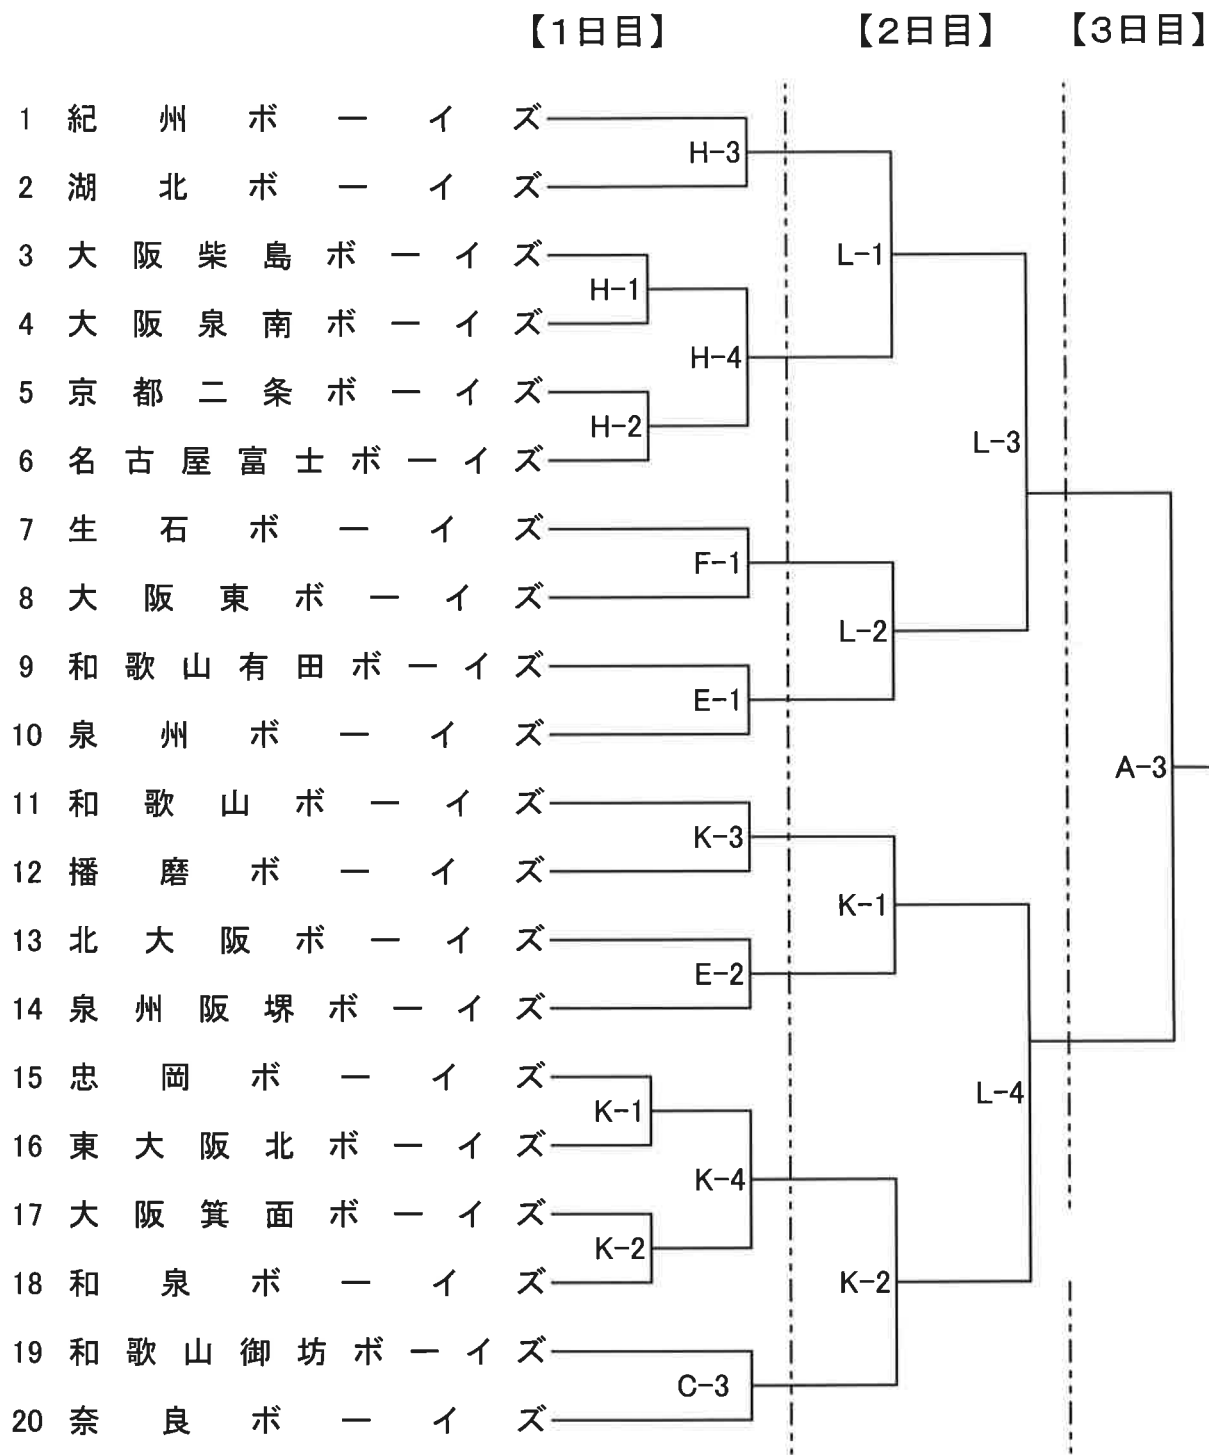

# 第4回 紀州興紀大会 ジュニアの部 組合せ

【1日目】

【2日目】

【3日目】

・試合結果速報は和歌山県支部ホームページの  
 支部内大会 内の第4回紀州興紀大会 部門別  
 のURLをクリック下さい。

和歌山県支部HPアドレス

<http://www.eonet.ne.jp/~boys-wks/>

A	貴志川球場
B	五色台球場
C	日高若者グラウンド
D	千里ヶ丘球場
E	長谷川球場
F	海南大成高校グラウンド
G	南山球場
H	田井ノ瀬グラウンド

# 第4回 紀州興紀大会 1年生の部 組合せ

・試合結果速報は和歌山県支部ホームページの  
支部内大会 内の第4回紀州興紀大会 部門別  
のURLをクリック下さい。

和歌山県支部HPアドレス

<http://www.eonet.ne.jp/~boys-wks/>

A	貴志川球場
C	日高若者グラウンド
E	長谷川球場
F	海南大成高校グラウンド
H	田井ノ瀬グラウンド
K	西浜グラウンド
L	環境グラウンド

**第4回 紀州興紀大会  
チーム審判 BL3級 試合担当表**

◆第1日:7月22日(土) 試合開始時間1時間前集合をお願いします。

使 用 球 場	第1試合	第2試合	第3試合	第4試合
A 貴志川球場	レギュラーの部	レギュラーの部	レギュラーの部	ジュニアの部
	2試合目のチーム	1試合目のチーム	4試合目のチーム	3試合目のチーム
B 五色台球場	ジュニアの部	ジュニアの部	レギュラーの部	ジュニアの部
	2試合目のチーム	1試合目のチーム	4試合目のチーム	3試合目のチーム
C 日高若者グラウンド	レギュラーの部	ジュニアの部	1年生の部	ジュニアの部
	2試合目のチーム	1試合目のチーム	4試合目のチーム	3試合目のチーム
D 千里ヶ丘球場	レギュラーの部	レギュラーの部	レギュラーの部	ジュニアの部
	2試合目のチーム	1試合目のチーム	4試合目のチーム	3試合目のチーム
E 長谷川球場	1年生の部	1年生の部	レギュラーの部	レギュラーの部
	2試合目のチーム	1試合目のチーム	4試合目のチーム	3試合目のチーム
F 海南大成高校グラウンド	1年生の部	ジュニアの部	レギュラーの部	ジュニアの部
	2試合目のチーム	1試合目のチーム	4試合目のチーム	3試合目のチーム
G 南山球場	レギュラーの部	レギュラーの部	ジュニアの部	レギュラーの部
	2試合目のチーム	1試合目のチーム	4試合目のチーム	3試合目のチーム
H 田井ノ瀬グラウンド	1年生の部	1年生の部	1年生の部	1年生の部
	2試合目のチーム	1試合目のチーム	4試合目のチーム	3試合目のチーム
K 西浜グラウンド	1年生の部	1年生の部	1年生の部	1年生の部
	2試合目のチーム	1試合目のチーム	4試合目のチーム	3試合目のチーム