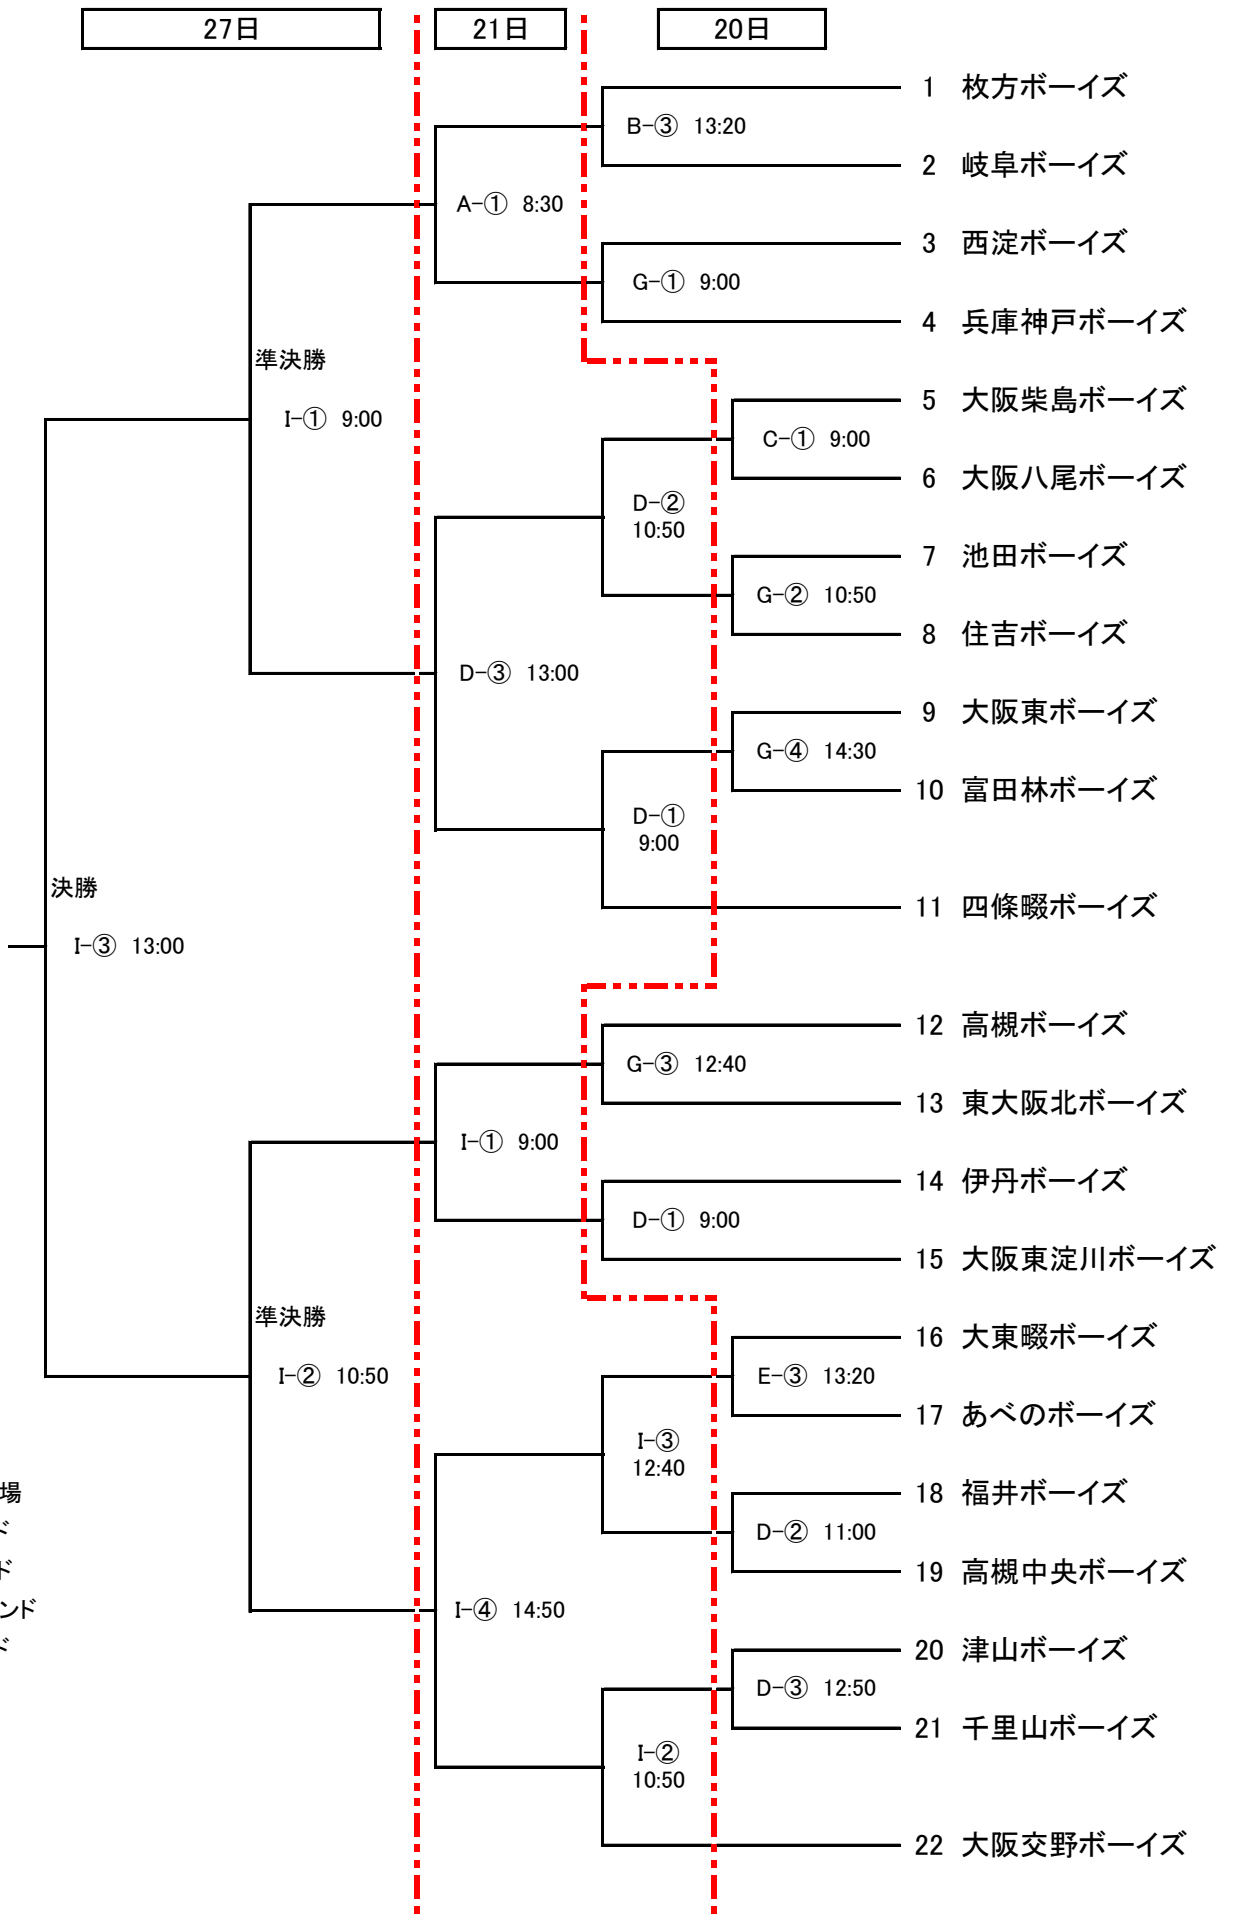

第37回 大阪府知事杯 パナソニック杯争奪 日本少年硬式野球 北河内大会 〈ジュニアの部〉

(使用球場)

- A 龍間運動公園
- B 寝屋川公園第2野球場
- C 太成高校グラウンド
- D 四條畷市民グラウンド
- E 大阪桐蔭高校グラウンド
- F 興国高校グラウンド
- G 中島第一球場
- H 亀岡グラウンド
- I 私部公園球場