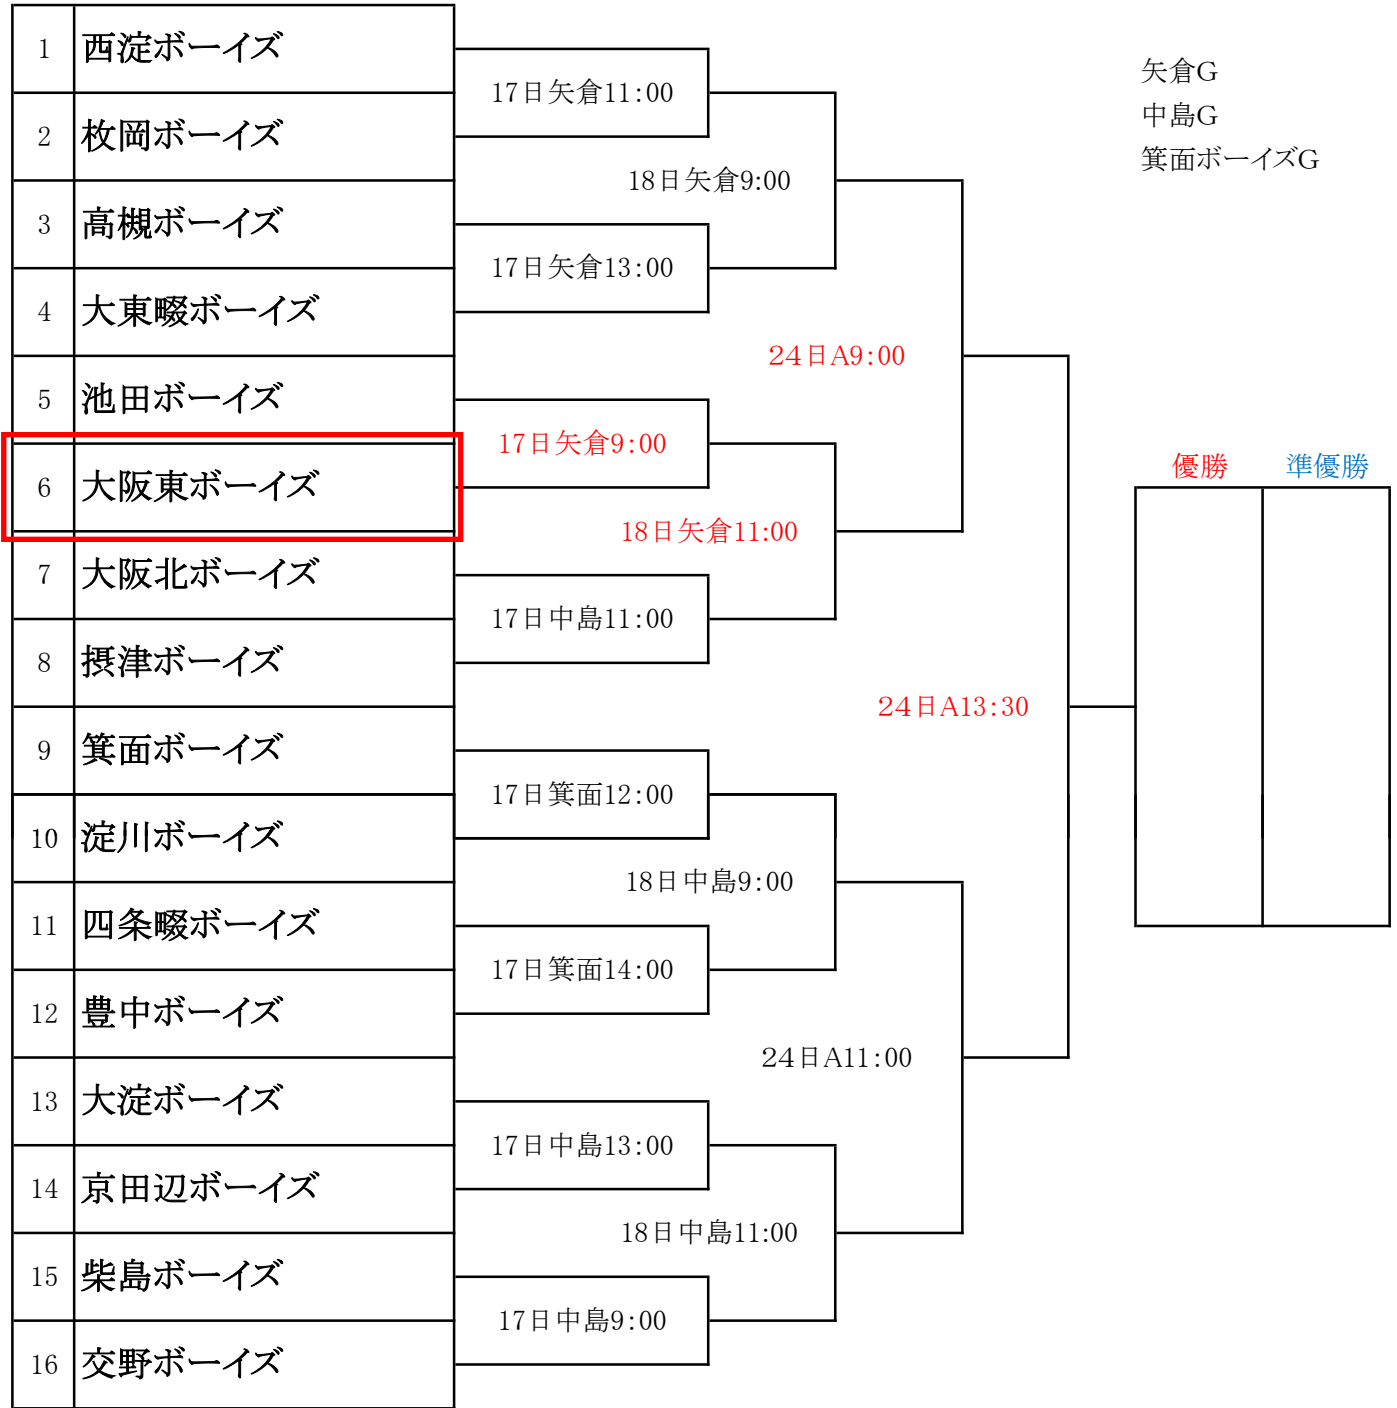

第7回西淀1年生親善大会

平成27年10月17日

- 注意 1、各グラウンドは規制などの約束ごとのルールがあります。
 グラウンドへの立ち入りの際には球場責任者の指示に従ってください。
- 2、今回の親善試合もBL3(保護者審判)が入ります。判定による不服野次は慎んでください。
- 3、BL3の審判員は自チームの試合の塁審審判に入ります。